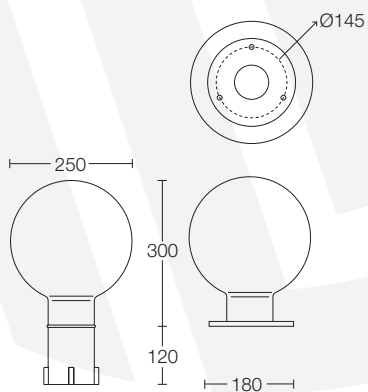

mobiliário
urbano

pilarete esfera

Dissuasores produzidos em ferro fundido metalizado e pintado. Fixação através de três parafusos M10 ou chumbado directamente no pavimento. Pintura em RAL a definir pelo cliente.