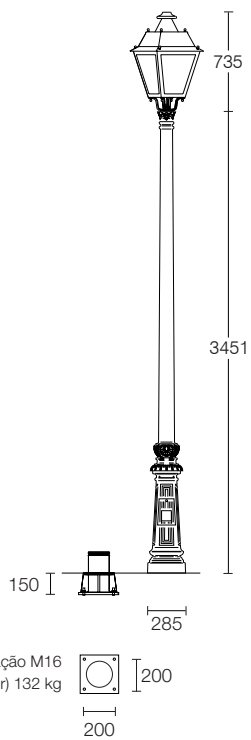

mobiliário
urbano

coluna de iluminação **victoria**

Coluna recomendada para zonas residenciais, pedonais, centros históricos e zonas de transição. Construída inteiramente em ferro fundido. Pintura em RAL a definir pelo cliente. Possibilidade de adaptador para sapata facilitando a montagem e substituição. Possibilidade de globo ou lanterna quadrada ou sextavada.